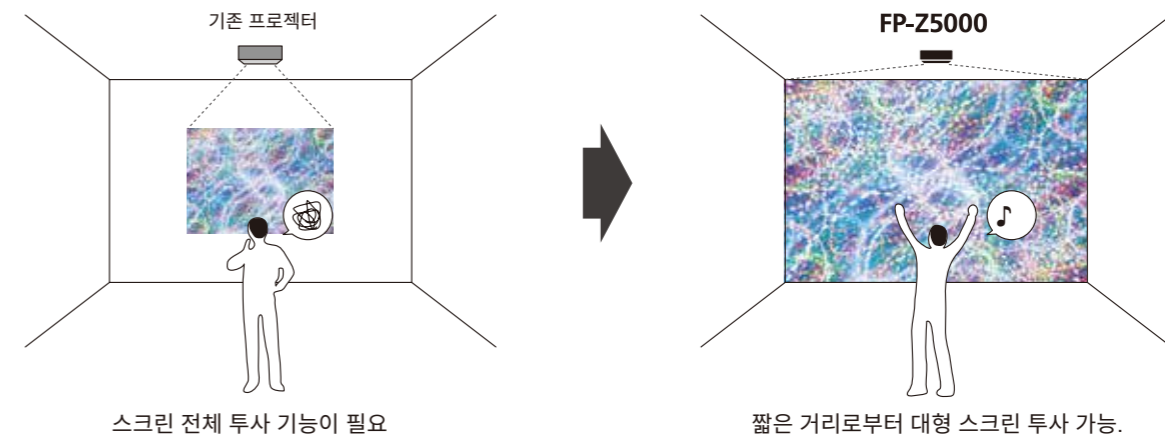

레스토랑 공간을 활용한 요리 세계관 연출

TREE by NAKED yoyogi park ©NAKED Inc.

Point 1 눈에 잘 띄지 않는 소형의 장치로 시각 효과 제공

장점

10.8cm 두께의 얇은 본체, 렌즈 회전만을 통해 투사 방향 전환 가능

지원 기능

2축 회전 렌즈

FP-Z5000은 10.8cm 두께로 된 장치입니다. 일반적인 초단초점 프로젝터보다 크기가 더 작고 얇은 FP-Z5000은 기존 프로젝터보다 눈에 잘 띄지 않게 설치할 수 있습니다. 눈에 잘 띄지 않는 디자인이 특징인 FP-Z5000은 고객의 눈에도 잘 들어오지 않아 자연스럽게 편안한 분위기를 연출하는데 가장 적합한 장치입니다.

HDMI 3

설치 및 휴대에 용이한 디자인

Point 2 실내에서 짧은 투사 거리로도 대형 스크린 투사 가능

장점

2.3미터 투사 거리로부터 300인치 스크린에 투사 가능.

지원 기능

초단초점 투사

FP-Z5000은 초단초점 투사 렌즈가 탑재되어, 프로젝터 한 대로도 2.3미터 투사 거리로부터 300 인치 대형 스크린 투사가 가능합니다.

적은 수의 프로젝터로 공간 분위기를 연출할 수 있으며 심플한 공간 디자인을 구현할 수 있습니다.

Point 3 설치 위치 선택이 자유롭지 않은 천장에도 쉽게 설치할 수 있음

장점

기존 프로젝터보다 더 넓은 렌즈 시프트 범위로 쉽게 조정 가능

지원 기능

최고 수준의 시프트 범위

최고 수준의 렌즈 시프트를 갖춘 FP-Z5000은 상하 82% 좌우 35% 넓은 범위 내 투사 스크린 위치를 조정할 수 있습니다. 따라서 에어컨과 같은 아이템으로 인해 위치 선택이 자유롭지 않은 천장에 설치할 때도 편리하게 설치할 수 있습니다.